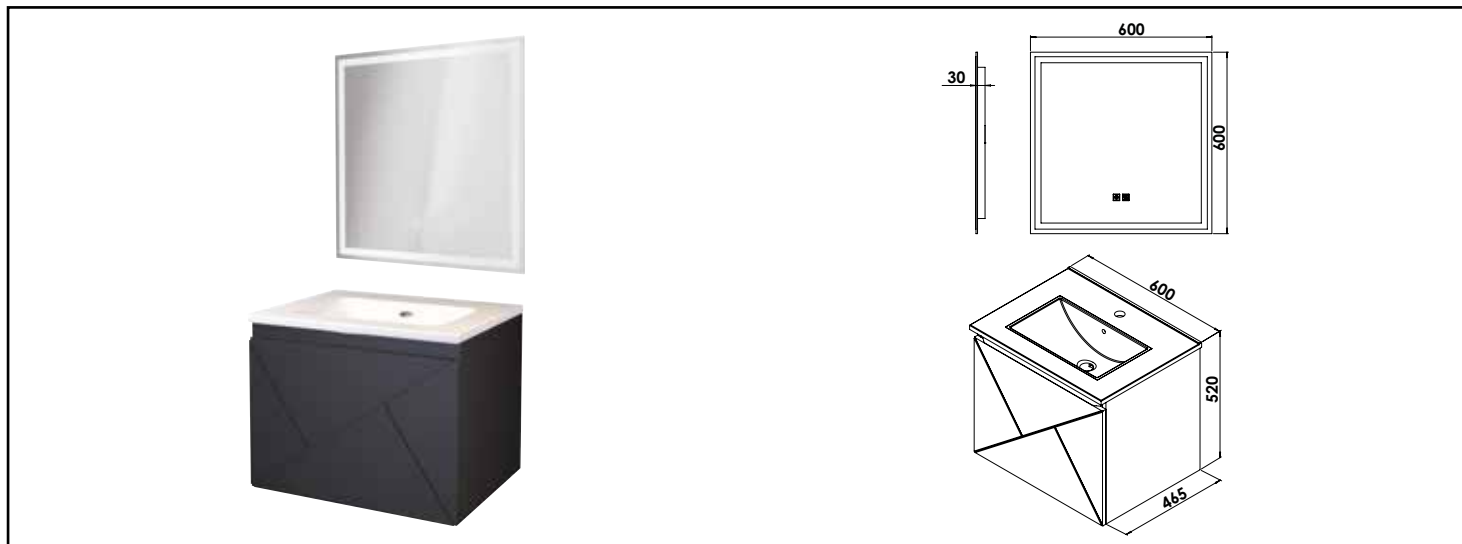

Référence : 402119502

MEUBLE LONDRES - NOIR - DIM : 60 CM - MIROIR LED LAUSANE

■ DÉCOUVREZ LA NOUVELLE GAMME DE MEUBLES LONDRES AVEC UN PLAN VASQUE EN CÉRAMIQUE BLANCHE, ALLIANT ÉLÉGANCE ET MODERNITÉ. ASSOCIÉ AVEC LE MIROIR ÉCLAIRANT LAUSANE, DOTÉ D'UN ÉCLAIRAGE AJUSTABLE EN LUMINOSITÉ ET EN COULEUR, AINSI QUE D'UNE FONCTION ANTI-BUÉE INTÉGRÉE.